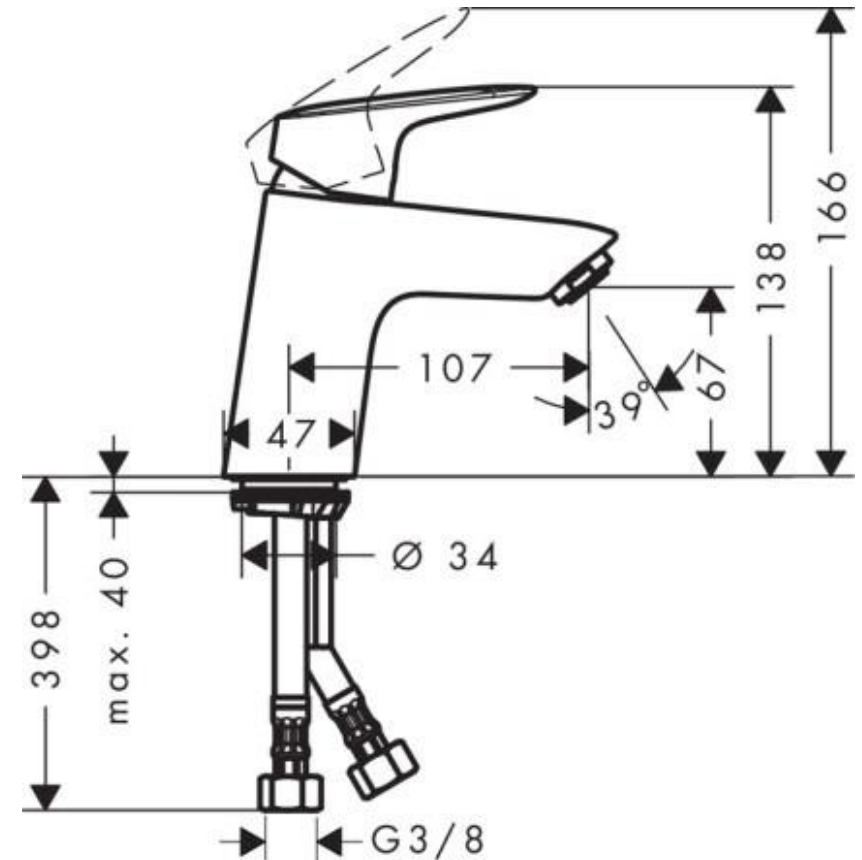

BATERIE UMYVADLOVÁ

HANSGROHE LOGIS umyvadlová stojánková baterie, s odtokovou soupravou, EcoSmart, chrom