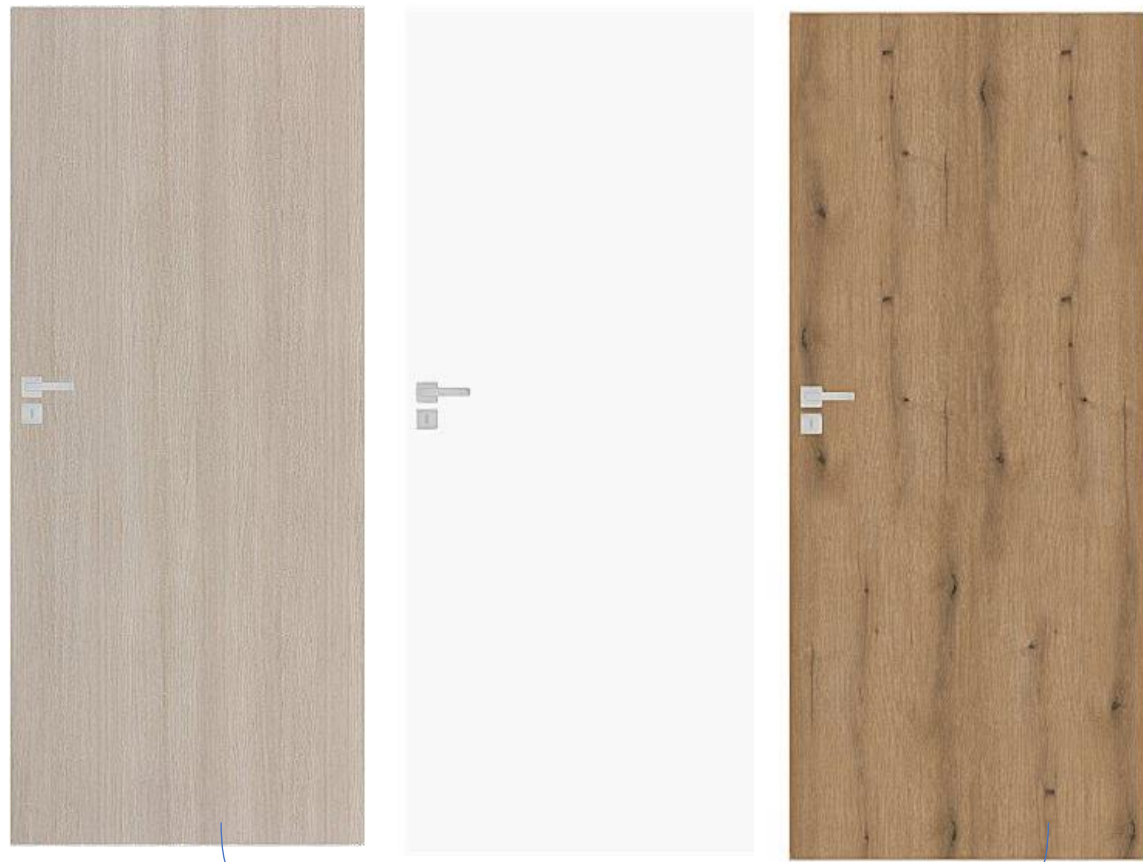

MATERIÁL A BAREVNÉ PROVEDENÍ DVEŘÍ

PŘÍKLADY PROVEDENÍ DVEŘÍ – BAREVNÉ DEKORY

MODEL DVEŘÍ STANDARD 10