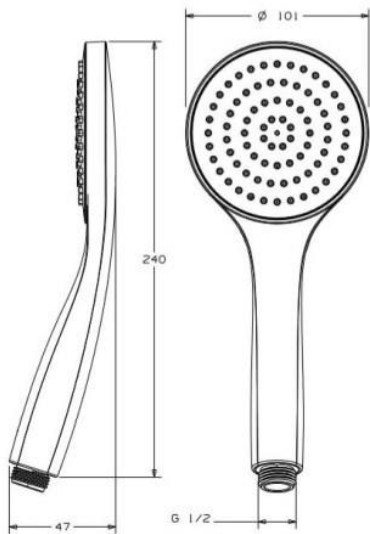

BATERIE SPRCHOVÁ

HANSGROHE LOGIS sprchová baterie DN15 páková, nástěnná, chrom

SPRCHOVÝ SET

CONCEPT 100 NEW sprchový set 700mm, 1 polohová hlavice, chrom

Set obsahuje:

- sprchová tyč
- sprchová hadice
- 1 polohová sprchová hlavice
- posuvný držák ruční sprchy

concept