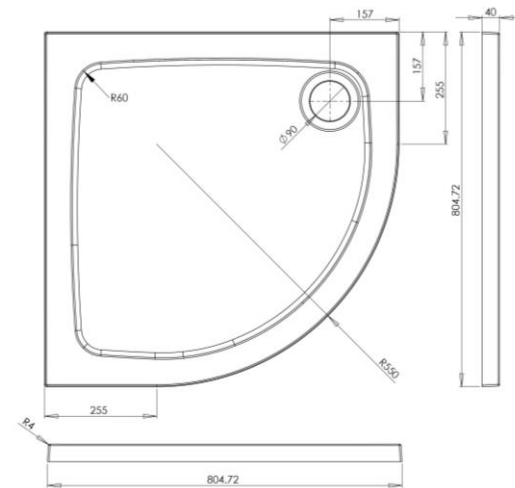

SPRCHOVÁ VANIČKA

EASY sprchová vanička 800x800mm
čtvrtekruh, R550, litý mramor, bílá