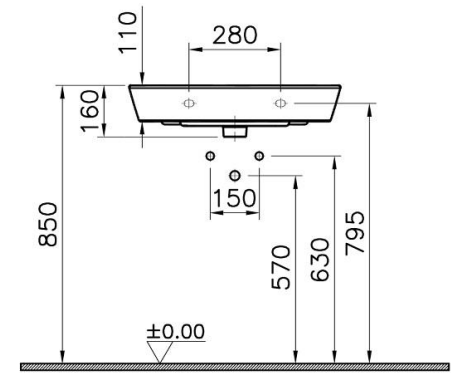

## UMYVADLO

CONCEPT 100 klasické umyvadlo 595x480mm s otvorem, hranaté, bílá alpin

## UMÝVÁTKO

VITRA INTEGRA umývátka 370x220mm, s otvorem vlevo, s přepadem, bílá

Vitra

VITRA INTEGRA umývátka 370x220mm, s otvorem vpravo, s přepadem, bílá

Vitra