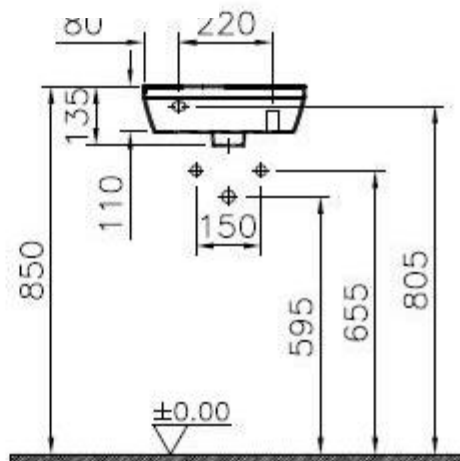

## UMYVADLO

CONCEPT 100 klasické umyvadlo 595x480mm s otvorem, hranaté, bílá alpin

## UMÝVÁTKO

VITRA INTEGRA umývátka 370x220mm, s otvorem vlevo, s přepadem, bílá

Vitra

VITRA INTEGRA umývátka 370x220mm, s otvorem vpravo, s přepadem, bílá

Vitra