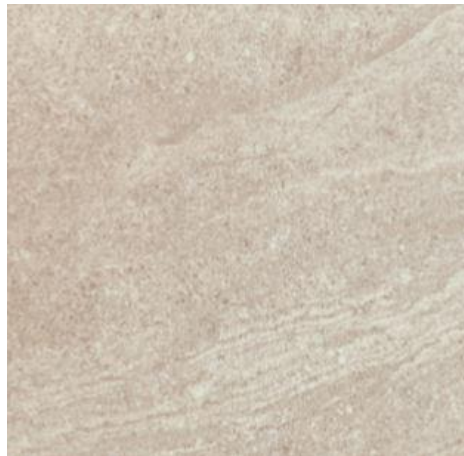

ABITARE TRUST dlažba
60x60cm, ret., silver