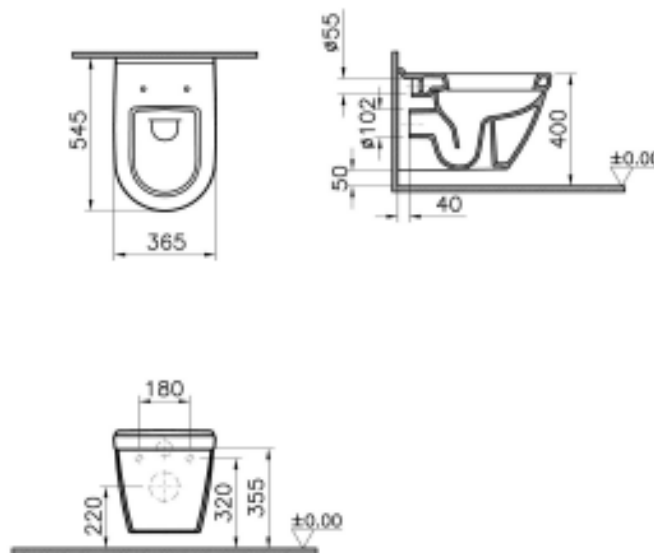

Sedátko na WC

VITRA S50 WC sedátko 360x444mm, kovové panty, duroplast, bílá