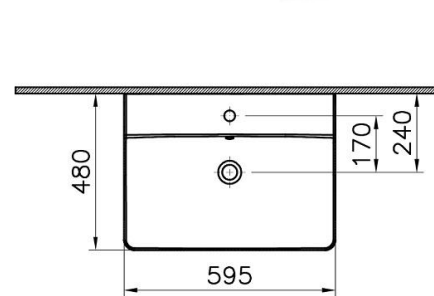

## UMYVADLO

CONCEPT 100 klasické umyvadlo 595x480mm s otvorem, hranaté, bílá alpin

## UMÝVÁTKO

VITRA INTEGRA umývátka 370x220mm, s otvorem vlevo, s přepadem, bílá

Vitra

VITRA INTEGRA umývátka 370x220mm, s otvorem vpravo, s přepadem, bílá

Vitra