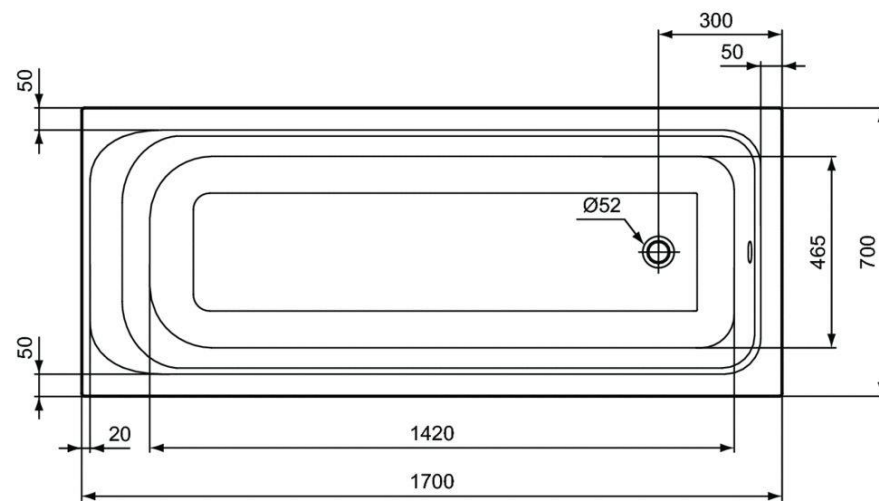

### Tlačítko Sigma 01

CONCEPT SIGMA01 ovládací tlačítko 246x13x164mm, alpská bílá

concept

**GEBERIT**

## VANA

CONCEPT 100 vana obdélníková 1700x700x440mm,  
bez nožiček, akrylát, bílá, objem 260l