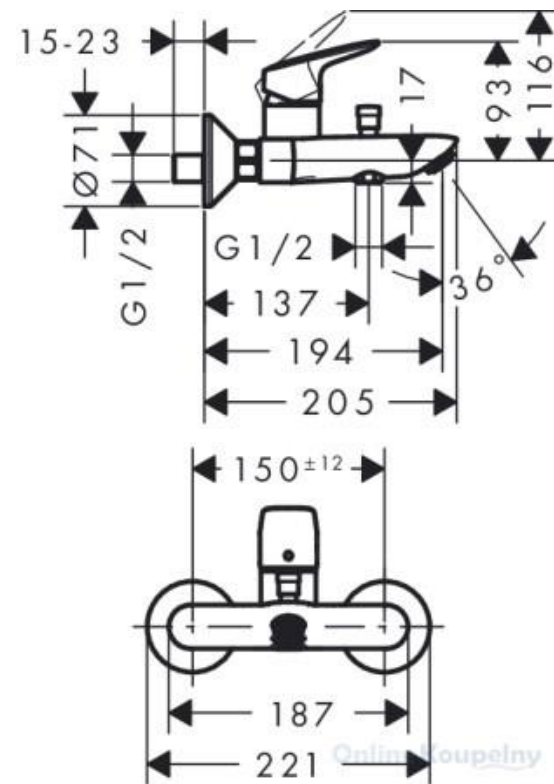

BATERIE VANOVÁ

HANSGROHE LOGIS vanová baterie DN15 páková, nástěnná, chrom