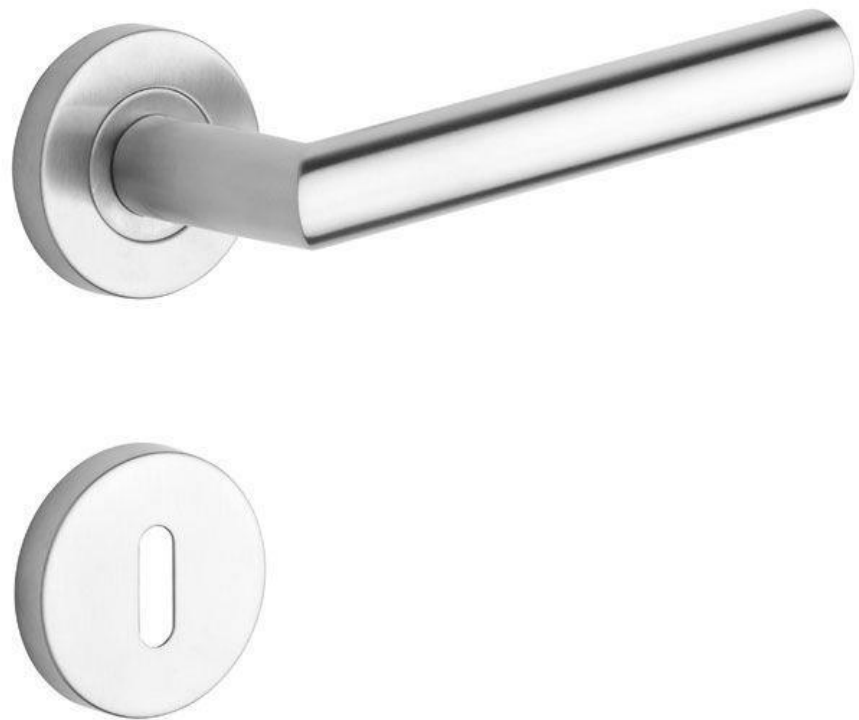

INTERIÉROVÉ KOVÁNÍ

ROSTEX VIGO nerez mat kulatá rozeta