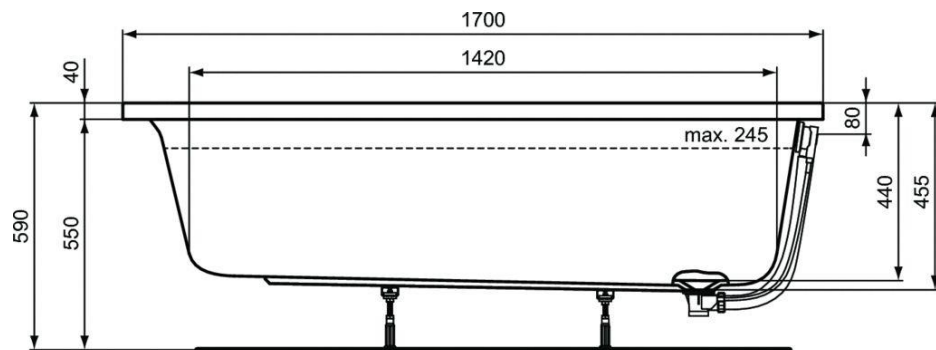

### Tlačítko Sigma 01

CONCEPT SIGMA01 ovládací tlačítko 246x13x164mm, alpská bílá

concept

**GEBERIT**

## VANA

CONCEPT 100 vana obdélníková 1700x700x440mm,  
bez nožiček, akrylát, bílá, objem 260l