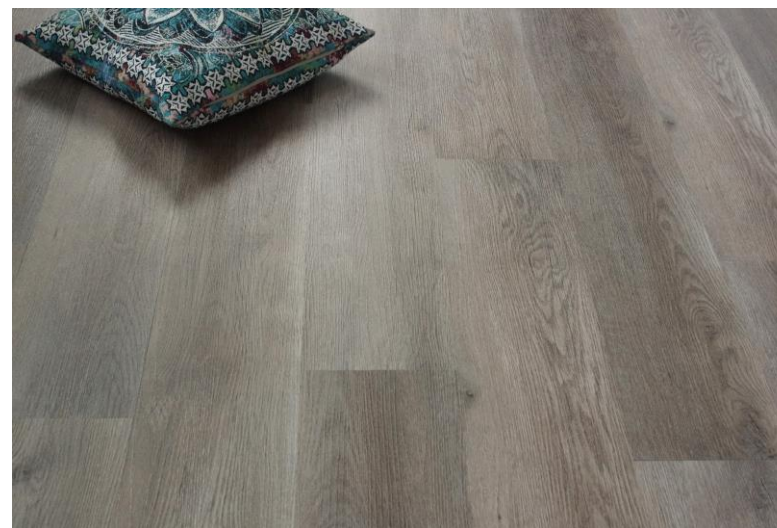

VÝBĚR STANDARDNÍCH VINYLŮVÝCH PODLAH

DUB EXCELLENT IVORY

DUB LANÝŽOVÝ

DUB EXCELLENT NATUR

DUB EXCELLENT MARRON

Ve standardu bude zhotoven obklad schodiště lepeným vinylem na ploše stupnice i podstupnice, bez olištování.