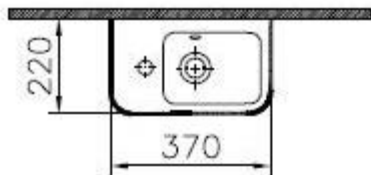

## UMYVADLO

CONCEPT 100 klasické umyvadlo 595x480mm s otvorem, hranaté, bílá alpin

## UMÝVÁTKO

VITRA INTEGRA umývátka 370x220mm, s otvorem vlevo, s přepadem, bílá

Vitra

VITRA INTEGRA umývátka 370x220mm, s otvorem vpravo, s přepadem, bílá

Vitra