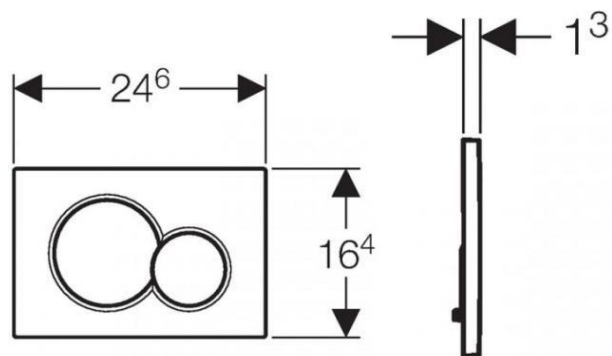

### Tlačítko Sigma 01

CONCEPT SIGMA01 ovládací tlačítko 246x13x164mm, alpská bílá

concept

**GEBERIT**